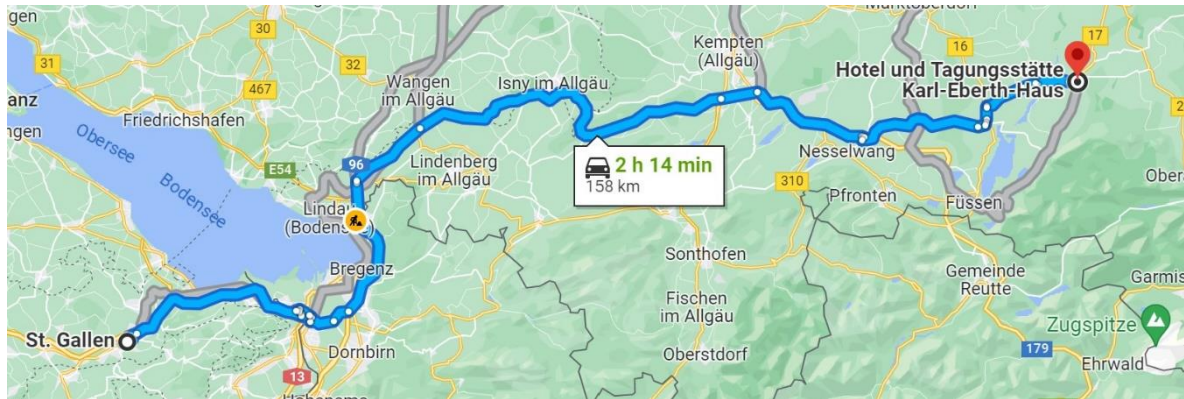

## Anreise zum Karl- Eberth- Haus

### Auto

Ab St.Gallen über B12 dauert die Fahrt zirka 2 Stunden 14 Minuten (St.Gallen – Rorschach – Bregenz – Isny im Allgäu – Nesselwang – Steingaden)

### Zug

Die optimale Verbindung ab Bahnhof St.Gallen dauert 4 Stunden 21 Minuten.

St. Gallen ab	EC191	12:32	14:23
Buchloe an		14:23	14:31
Buchloe ab	BRB RB77	14:31	15:46
Füssen an		15:46	2min Fussweg zum HB
Füssen HB ab	9651	16:10	16:47
Füssenerstr. Steingaden an		16:47	6min zu Fuss Karl-Eberth-Haus

Auf Voranmeldung werden Gäste am Bahnhof Füssen abgeholt.